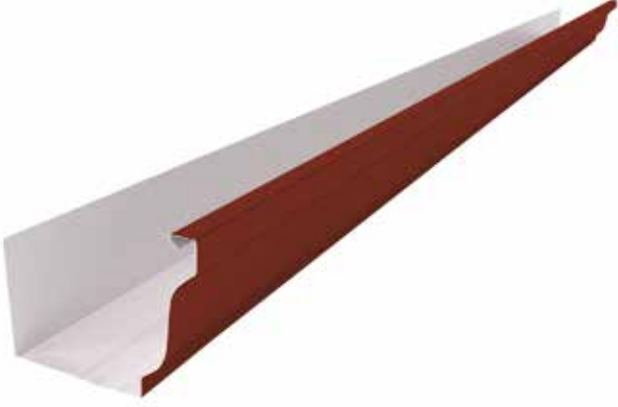

ÜRÜN KODU
SR 007

YEKPARE İNiŞ BORUSU
KELEPÇELERİ

ÜRÜN KODU
SR 008

OLUK ZIRVANALARI

ÜRÜN KODU
SR 009

AHŞAP GÖRÜNÜMLÜ
"S" DİRSEK

ÜRÜN KODU
SR 010

80 DERECE NORMAL
DİRSEK

ÜRÜN KODU
SR 011

DEVE BOYNU İNİŞ
BORUSU

ÜRÜN KODU
SR 012

YAN DİRSEK

ÜRÜN KODU
SR 013

KÖŞELİ OLUK

ÜRÜN KODU
SR 014

İÇ VE DIŞ KÖŞE