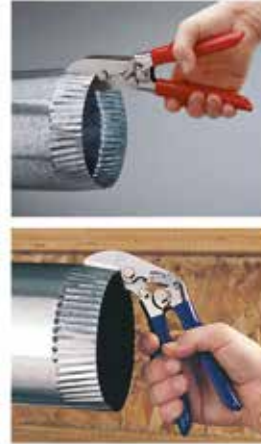

ÜRÜN KODU
SR 035

YAN KAPAK PENSESİ